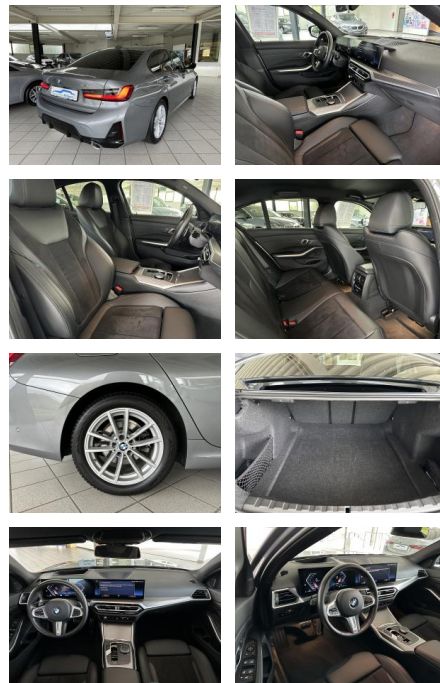

## BMW 320d xDrive M Sport AHK el Sitze Navi LED

AH00-7086X45Angebotsnr.:

Erstzulassung:	Kilometer:	Farbe:	Leistung:	Kraftstoffart:	Verbr. komb.	CO2-Emission	CO2-Klasse (WLTP)
11.11.2023	23.225	Grau	140 kW / 190 PS	Diesel	5,8 l/100km	153 g/km	E

### Besonderheiten

- Antriebsart: xDrive (Allrad)
- Scheinwerfer LED
- Anhängerkupplung (Kugelkopf schwenkbar)
- Alpinweiß-Lackierung (Uni)
- DAB-Tuner (Radioempfang digital)
- Sitzbezug / Polsterung: Alcantara / Sensatec-Kombination
- M Sport
- BMW Live Cockpit Professional
- Comfort-Paket
- Sonnenschutzverglasung (hinten abgedunkelt)