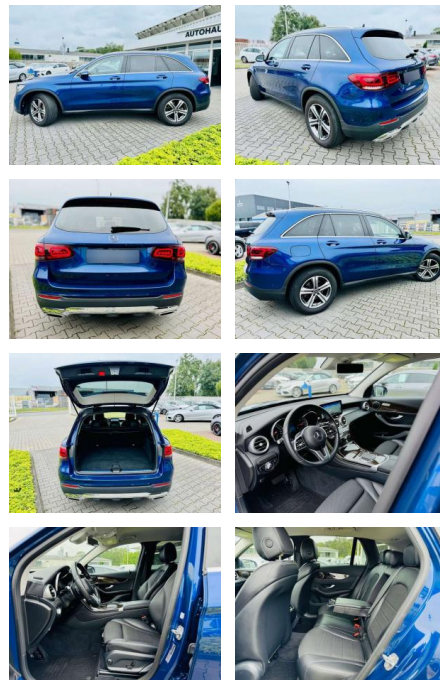

Ihr Ansprechpartner

Herr Eugen Schander
E-Mail: e.schander@autohausschander.de
Telefon: 09932 2868

Autohaus Schander GmbH
Blumenstraße 4 a - 94486 Osterhofen - Tel.: 09932 / 2868

Mercedes-Benz GLC 220 d 4M OFFROAD EXCLUSIV, LED...

AB97-E 7554 **Angebotsnr.:**

Erstzulassung:	Kilometer:	Farbe:	Leistung:	Kraftstoffart:	Verbr. komb.	CO2-Emission	CO2-Klasse (WLTP)
01.09.2020	42.770	Blau	143 kW / 194 PS	Benzin	6,2 l/100km	162 g/km	F

PREIS
42.400 €

- Anti-Blockiersystem ABS

Multimedia

- Radio

Weiteres

- Diesel
- 896 Brillantblau-metallic 301 Leder
- ARTICO-Grenoble-schwarz D21 Advanced
- Infotainment-Paket D1F Assistenz-Paket
- P22 EXCLUSIVE Interieur D2P Advanced
- Park-Paket U89 Offroad Styling-Paket
- D1K Komfort-Paket 840 Wärmedämmend
- dunkel getöntes Glas 875
- Scheibenwaschanlage beheizt 916
- Kraftstoffbehälter mit größerem
- Volumen 66 l B51 TIREFIT U85 AdBlue®
- Behälter U79
- Diesel-Abgasreinigungsanlage BT inkl.
- AdBlue® Behälter U60 Fußgängerschutz

- 7 cm (18") LM Räder im 5-Speichen-Design PBF
- Konnektivitäts-Paket Navigation P65
- Sitzkomfort-Paket P49 Spiegel-Paket P44
- Park-Paket mit Rückfahrkamera L3E
- Multifunktions-Sportlenkrad in Leder K11
- Adaptives Bremslicht H07 Zierelemente
- Holz Linde linestructure braun glänzend
- B59 DYNAMIC SELECT 971
- Dieselpartikelfilter 969 COC-Papier EU6
- 927 Abgasreinigung EURO 6 Technik 900
- Chrom-Paket Exterieur 893 KEYLESS-GO
- Start-Funktion 876 Innenraumlicht-Paket
- 873 Sitzheizung für Fahrer & Beifahrer
- 859 Media-Display 800 Technische
- Änderungen 79B Vorrüstung für
- digitales Radio 725 Dachreling in
- poliertem Aluminium 723 EASY-PACK
- Laderaumabdeckung 632 LED High
- Performance-Scheinwerfer 611
- Umfeldbeleuchtung in den Außenspiegeln