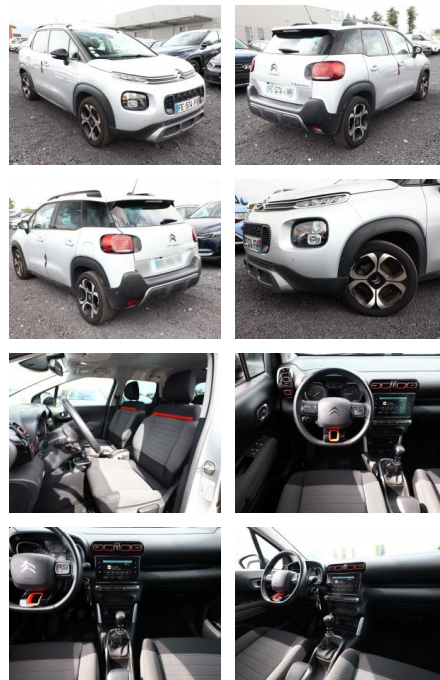

## Citroën C3 Aircross 1.2 PT 110 Shine Nav Kam

AT27-GW-ABO787 Angebotsnr.:

Erstzulassung:	Kilometer:	Farbe:	Leistung:	Kraftstoffart:
28.02.2019	54.100	Grau	81 kW / 110 PS	Benzin

**PREIS**  
**12.310 €**