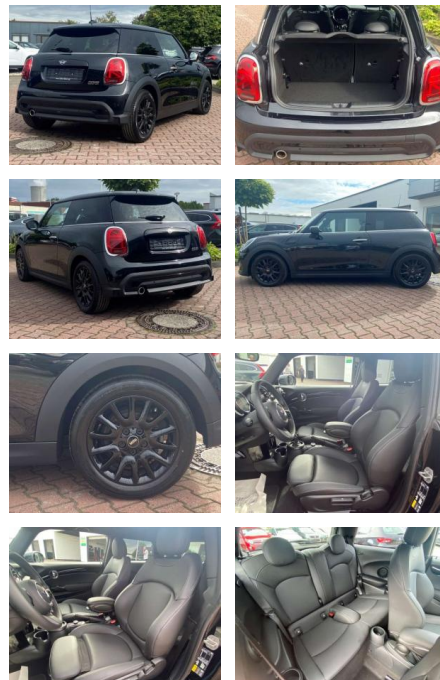

## MINI Cooper Classic Trim 1.5 LED Leder PDC

AR35-L029DL **Angebotsnr.:**

Erstzulassung:	Kilometer:	Farbe:	Leistung:	Kraftstoffart:	Verbr. komb.	CO2-Emission	CO2-Klasse (WLTP)
01.09.2023	10.800	Schwarz	100 kW / 136 PS	Benzin	6,1 l/100km	137 g/km	E

**PREIS**  
**25.280 €**

### Weiteres

- Schalt-/Wählhebelgriff Leder
- Ambiente-Beleuchtung

**STÄNDIG ÜBER 15.000 FAHRZEUGE IM BESTAND!**