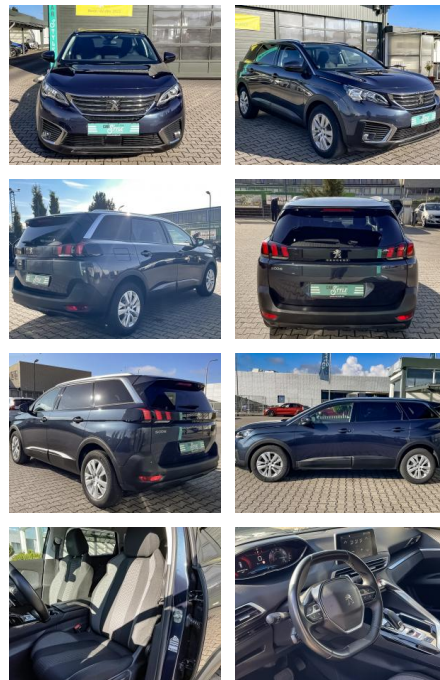

Ihr Ansprechpartner

Herr Eugen Schander
E-Mail: e.schander@autohausschander.de
Telefon: 09932 2868

Autohaus Schander GmbH
Blumenstraße 4 a - 94486 Osterhofen - Tel.: 09932 / 2868

Peugeot 5008 1.2 PureTech 130 Active SHZ NAVI 7 ...

CS01-FO2408306 Angebotsnr.:

Erstzulassung:	Kilometer:	Farbe:	Leistung:	Kraftstoffart:
03.04.2018	60.000	Blau	96 kW / 131 PS	Benzin

PREIS
17.680 €

FINANZIERUNGSBEISPIEL
 Laufzeit: 60 Monate Anzahlung: 20 %
 Basis-Finanzierung:* Mtl. Rate:
 Zielraten-Finanzierung:** Mtl. Rate: **166 €**