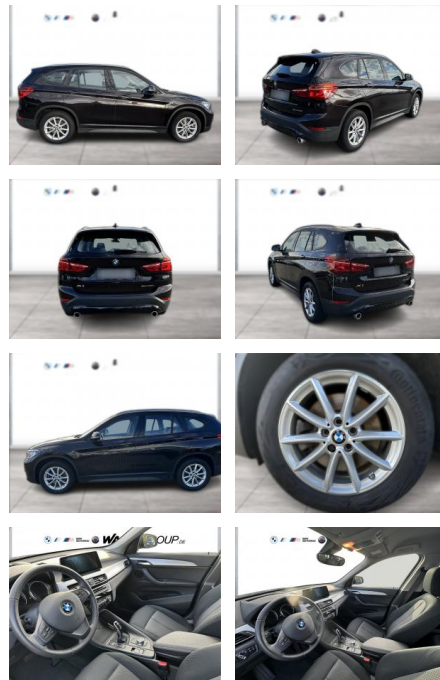

## BMW X1 sDrive20i ADVANTAGE DKG NAVI PLUS

WG04-230117 Angebotsnr.:

Erstzulassung:	Kilometer:	Farbe:	Leistung:	Kraftstoffart:
01.07.2021	29.400	Braun	131 kW / 178 PS	Benzin

**PREIS**  
**30.860 €**

**FINANZIERUNGSBEISPIEL**  
Laufzeit: 60 Monate      Anzahlung: 20 %  
Basis-Finanzierung:\*      Mtl. Rate:  
Zielraten-Finanzierung:\*\*      Mtl. Rate: **289 €**