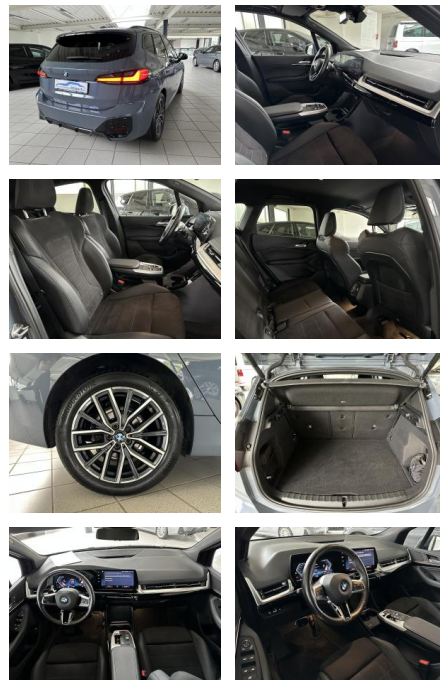

Ihr Ansprechpartner

Herr Amir Schander
E-Mail: a.schander@autohausschander.de
Telefon: 09932 2868

Autohaus Schander GmbH
Blumenstraße 4 a - 94486 Osterhofen - Tel.: 09932 / 2868

BMW 218 Active TourerM Sport 18 Zoll LED Navi. K...

AH00-7082X11Angebotsnr.:

Erstzulassung:	Kilometer:	Farbe:	Leistung:	Kraftstoffart:	Verbr. komb.	CO2-Emission	CO2-Klasse (WLTP)
31.03.2023	28.500	Grau	100 kW / 136 PS	Benzin	6,7 l/100km	154 g/km	E

PREIS
33.860 €

FINANZIERUNGSBEISPIEL
Laufzeit: 60 Monate   Anzahlung: 20 %
Basis-Finanzierung:*   Mtl. Rate:
Zielraten-Finanzierung:**   Mtl. Rate: **317 €**

* Basisfinanzierung: Anzahlung: 6.772 Euro, Laufzeit: 60 Monate, Nettodarlehen: 27.088 Euro, Gesamtbetrag: 39.122 Euro, Zinssätze: 7.5% Sollz. (gebunden), 7.77% eff.
** Zielratenfinanzierung: Anzahlung: 6.772 Euro, Laufzeit: 60 Monate, Nettodarlehen: 27.088 Euro, Zielrate: 16.930 Euro, Gesamtbetrag: 42.410 Euro, Zinssätze: 7.5% Sollz. (gebunden), 7.77% eff.,

Vermittlung für: Santander Consumer Bank
Repräsentatives Beispiel gem. § 17 Abs. 4 PAngV. Diese Finanzierungsangebote sind Beispiele. Gerne ermitteln wir für Sie Ihr individuelles Angebot.

Ausstattung

Besonderheiten

- Sitzbezug / Polsterung: Alcantara / Sensatec-Kombination
- M Sport
- Sonnenschutzverglasung (hinten abgedunkelt)
- Scheinwerfer LED
- BMW Individuallackierung Storm Bay Metallic
- Komfortzugang (Öffnungs- und Schließsystem)
- Widescreen Display

Sicherheit

- Abstandswarner
- Geschwindigkeitsbegrenzungsanlage
- Müdigkeitswarnsystem
- Notrufsystem
- Reifendruckkontrollsystem
- Totwinkel-Assistent
- PDC Park Distance Control hinten

- Elektronische Parkbremse
- Anti-Blockiersystem ABS
- Antischlupfregelung ASC+T
- elektronische Stabilitätskontrolle (ESP / DSP)
- Servolenkung
- Alarmanlage
- Regensensor
- Wegfahrsperre
- Kindersitzbefestigung
- PDC Park Distance Control vorne
- LED-Scheinwerfer
- Notbremsassistent
- Isofix-Aufnahmen für Kindersitz an Rücksitz
- Isofix-Aufnahmen für Kindersitz an Beifahrersitz
- Diebstahl-Warnanlage mit Innenraumabsicherung
- Anhänger-Stabilisierungs-Programm (ASL)
- Service-System: Intelligenter Notruf

- Reifendruck-Kontrollsystem
- Airbag Fahrerseite
- Airbag Beifahrerseite
- Kopf-Airbag-System vorn
- Kopf-Airbag-System hinten
- Seitenairbag vorn
- Seitenairbag hinten
- Airbag Beifahrerseite abschaltbar
- WARNDREIECK
- Anti-Blockier-System (ABS)
- Fahrassistenten-System: Active Guard (Bremsassistent)
- Fahrassistenten-System: Aufmerksamkeits-Assistent
- Diebstahlsicherung für Räder (Felgenschlösser)
- Dynamische Stabilitäts-Control (DSC)
- Reifen-Reparaturset (Mobility-Pack)
- Fahrassistenten-System: Fernlichtassistent
- Fahrassistenten-System: Spurwechsel-Warnsystem

STÄNDIG ÜBER 15.000 FAHRZEUGE IM BESTAND!