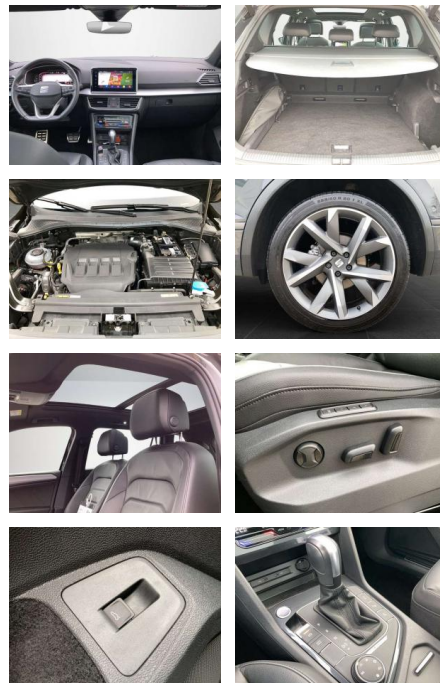

Ihr Ansprechpartner

Herr Amir Schander
E-Mail: a.schander@autohausschander.de
Telefon: 09932 2868

Autohaus Schander GmbH
Blumenstraße 4 a - 94486 Osterhofen - Tel.: 09932 / 2868

Seat Tarraco 2.0 TSI FR 4Drive DSG / LEDER /

BA02-SI-3735 **Angebotsnr.:**

Erstzulassung:	Kilometer:	Farbe:	Leistung:	Kraftstoffart:	Verbr. komb.	CO2-Emission	CO2-Klasse (WLTP)
01.12.2020	74.500	Grau	140 kW / 190 PS	Benzin	9,1 l/100km	206 g/km	G

PREIS
34.870 €

FINANZIERUNGSBEISPIEL
Laufzeit: 60 Monate   Anzahlung: 20 %
Basis-Finanzierung:*   Mtl. Rate:
Zielraten-Finanzierung:**   Mtl. Rate: **327 €**

* Basisfinanzierung: Anzahlung: 6.974 Euro, Laufzeit: 60 Monate, Nettodarlehen: 27.896 Euro, Gesamtbetrag: 40.289 Euro, Zinssätze: 7.5% Sollz. (gebunden), 7.77% eff.
** Zielratenfinanzierung: Anzahlung: 6.974 Euro, Laufzeit: 60 Monate, Nettodarlehen: 27.896 Euro, Zielrate: 17.435 Euro, Gesamtbetrag: 43.676 Euro, Zinssätze: 7.5% Sollz. (gebunden), 7.77% eff.,

Vermittlung für: Santander Consumer Bank
Repräsentatives Beispiel gem. § 17 Abs. 4 PAngV. Diese Finanzierungsangebote sind Beispiele. Gerne ermitteln wir für Sie Ihr individuelles Angebot.

Ausstattung

Sicherheit

- Anti-Blockiersystem ABS

Weiteres

- Die unverbindliche Preisempfehlung des Herstellers liegt bei Euro. %Das macht eine Ersparnis von
- - Euro (-) ggü. der unverbindlichen Preisempfehlung des Herstellers. % die Nummer SI-3735 an. Weitere Bilder und Informationen zu diesem Fahrzeug finden Sie direkt unter bruetsch.de/de/auto/seat/tarraco/gebrauchtwagen-informations-und-finanzierung/mobile_de
- Gerne vereinbaren wir auch kurzfristig eine Probefahrt. - Sofort lieferbare Lagerfahrzeuge zum Bestpreis Über weitere 3000 sofort lieferbare Fahrzeuge finden Sie unter - www.lagerwagenoutlet.de
- Sonderausstattung Leder-Paket
- Scheibenwaschdüsen heizbar
- Sitzheizung

- Typ C) USB-Ladeanschlüsse (2-fach)
- Typ C) für 2.Sitzreihe
- Bluetooth-Schnittstelle mit Freisprecheinrichtung integriert Full Link (MirrorLink)
- Apple CarPlay und Android Auto)
- Audio-Navigationssystem mit Touchscreen
- Farbbildschirm Induktionsladeschale für Smartphone Reserverad als Notrad
- Anhängerkupplung (Kugelkopf schwenkbar)
- Fahrassistenten-Paket L
- Fahrassistenten-System: Fernlichtassistent
- Fahrassistenten-System: Fernlichtassistent
- Fahrassistenten-System: Verkehrszeichenerkennung
- Fahrassistenten-System: Pre-Crash-System
- Fahrassistenten-System: Totwinkel-Assistent mit Auspark-Assistent
- Kamerasystem Umgebungsansicht (Top View
- 360°) Chrom-Paket Chromleisten an Seitenfenstern
- Dachreling silber