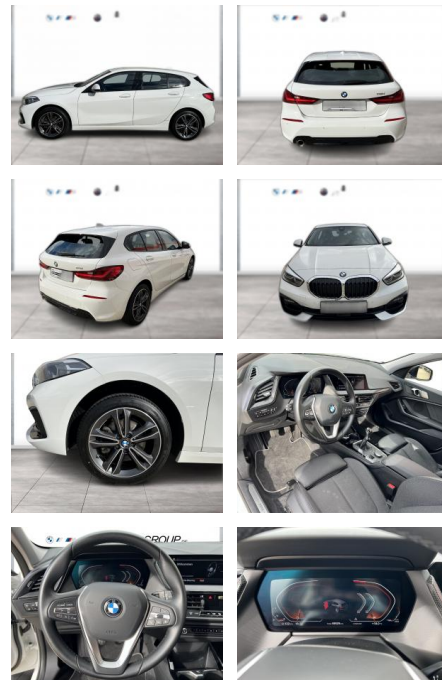

## BMW 118i Sport Line | Navi LED PDC Tempomat

WG09-230401 **Angebotsnr.:**

Erstzulassung:	Kilometer:	Farbe:	Leistung:	Kraftstoffart:
01.07.2021	59.926	Weiß	100 kW / 136 PS	Benzin

**PREIS**  
**21.690 €**