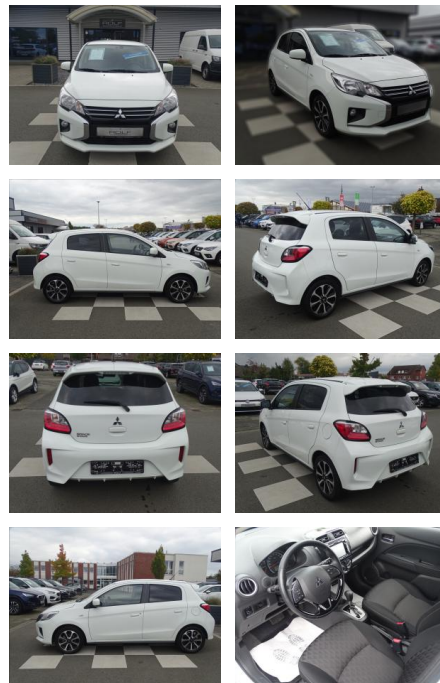

Ihr Ansprechpartner

Herr Amir Schander
E-Mail: a.schander@autohausschander.de
Telefon: 09932 2868

Autohaus Schander GmbH
Blumenstraße 4 a - 94486 Osterhofen - Tel.: 09932 / 2868

Mitsubishi Space Star 1.2

RA00-21280 **Angebotsnr.:**

Erstzulassung:	Kilometer:	Farbe:	Leistung:	Kraftstoffart:	Verbr. komb.	CO2-Emission	CO2-Klasse (WLTP)
01.04.2021	16.566	Weiß	52 kW / 71 PS	Benzin	5,5 l/100km	125 g/km	D

PREIS
15.190 €