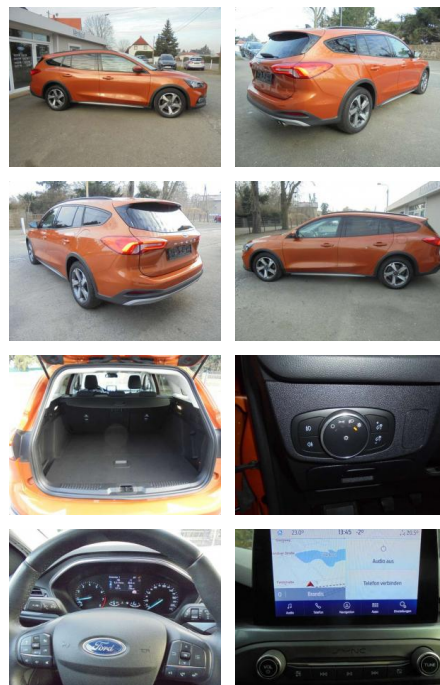

KS05-PKL3864A6gebotsnr.:

| Erstzulassung: | Kilometer: | Farbe: | Leistung: | Kraftstoffart: |
|----------------|------------|--------|-----------------|----------------|
| 01.06.2019 | 65.562 | | 110 kW / 150 PS | Benzin |