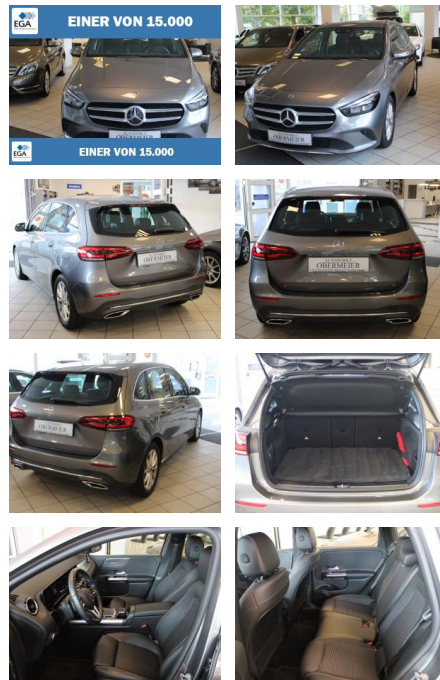

AO15-1 24 G 150 Gebotsnr.:

Erstzulassung:	Kilometer:	Farbe:	Leistung:	Kraftstoffart:
27.04.2021	19.650	Grau	110 kW / 150 PS	Diesel

PREIS
30.040 €

FINANZIERUNGSBEISPIEL
Laufzeit: 60 Monate Anzahlung: 20 %
Basis-Finanzierung:* Mtl. Rate:
Zielraten-Finanzierung:** Mtl. Rate: **281 €**