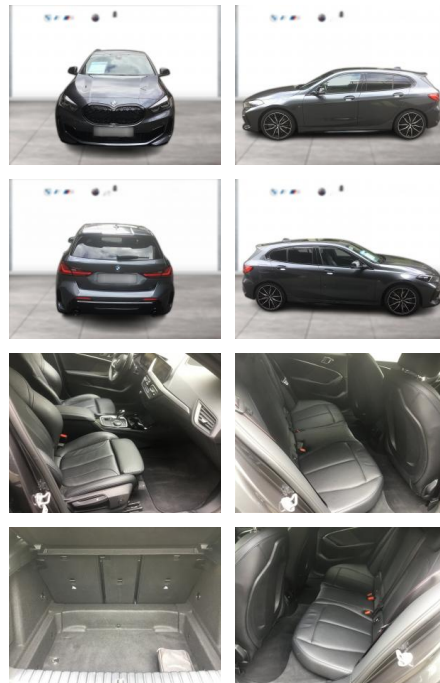

WG01-227109 Angebotsnr.:

Erstzulassung:	Kilometer:	Farbe:	Leistung:	Kraftstoffart:
01.08.2021	23.300	Grau	225 kW / 306 PS	Benzin

PREIS
39.200 €

FINANZIERUNGSBEISPIEL

Laufzeit: 60 Monate Anzahlung: 20 %
Basis-Finanzierung:* Mtl. Rate:
Zielraten-Finanzierung:** Mtl. Rate: **367 €**