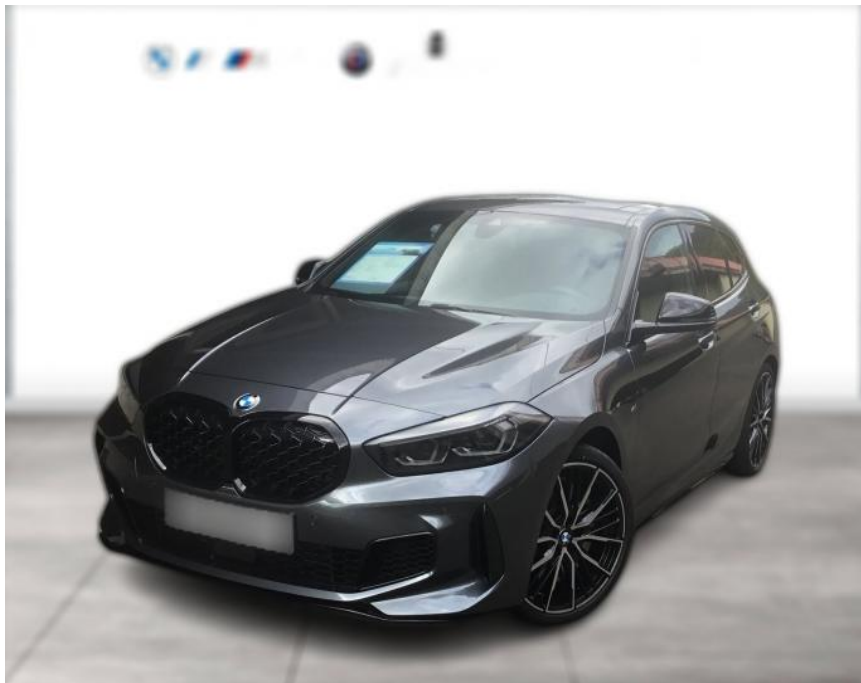

WG01-227109 Angebotsnr.:

Erstzulassung:	Kilometer:	Farbe:	Leistung:	Kraftstoffart:
01.08.2021	23.300	Grau	225 kW / 306 PS	Benzin

PREIS
39.200 €

FINANZIERUNGSBEISPIEL

Laufzeit: 60 Monate Anzahlung: 20 %
Basis-Finanzierung:* Mtl. Rate:
Zielraten-Finanzierung:** Mtl. Rate: **367 €**