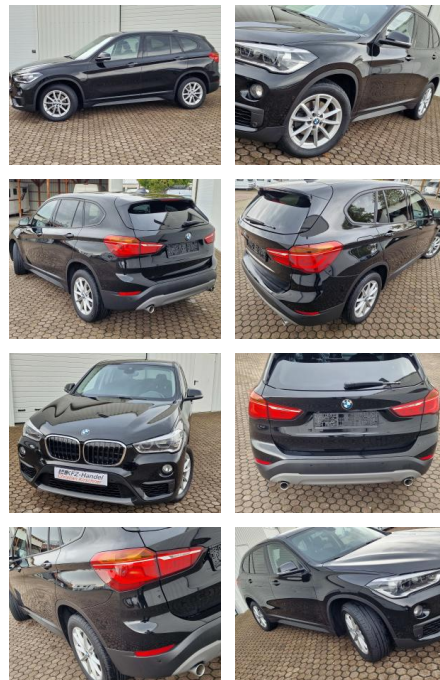

KK00-5-38527 Angebotsnr.:

Erstzulassung:	Kilometer:	Farbe:	Leistung:	Kraftstoffart:
17.07.2019	84.578	Schwarz	110 kW / 150 PS	Diesel

PREIS
21.770 €

FINANZIERUNGSBEISPIEL

Laufzeit: 60 Monate Anzahlung: 20 %
Basis-Finanzierung:* Mtl. Rate:
Zielraten-Finanzierung:** Mtl. Rate: **204 €**