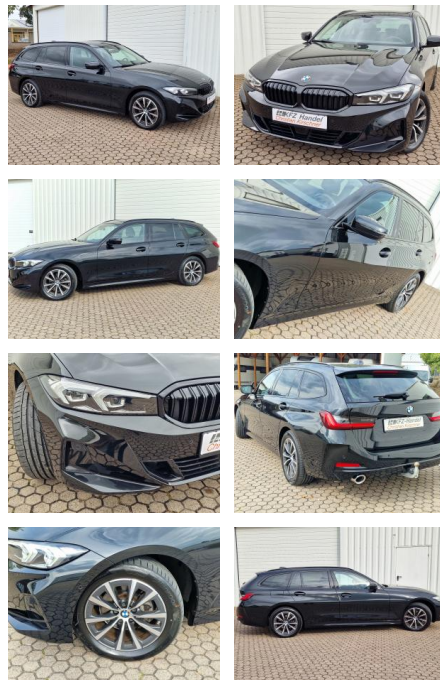

KK00-22-61497Angebotsnr.:

xDrive*AHK el.*R-Cam*Apple

ACC*Standheiz.*Lenkradheiz.

Erstzulassung:	Kilometer:	Farbe:	Leistung:	Kraftstoffart:	Verbr. komb.	CO2-Emission	CO2-Klasse (WLTP)
23.03.2023	28.082	Schwarz	140 kW / 190 PS	Diesel	6,0 l/100km	157 g/km	F