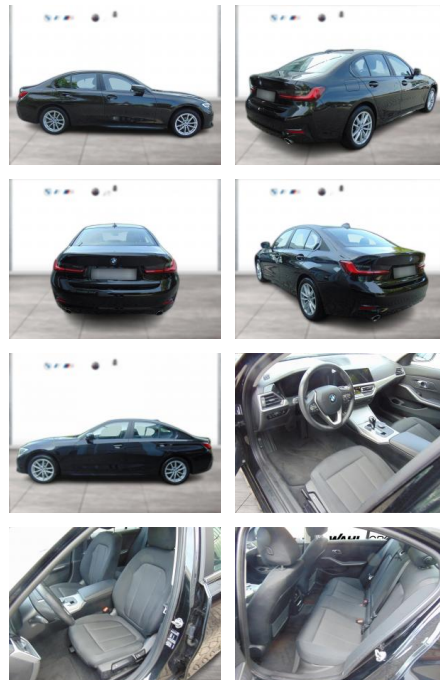

WG04-230420 Angebotsnr.:

Erstzulassung:	Kilometer:	Farbe:	Leistung:	Kraftstoffart:
01.07.2021	74.700	Schwarz	115 kW / 156 PS	Benzin

PREIS
25.910 €

FINANZIERUNGSBEISPIEL

Laufzeit: 60 Monate Anzahlung: 20 %
Basis-Finanzierung:* Mtl. Rate:
Zielraten-Finanzierung:** Mtl. Rate: **243 €**