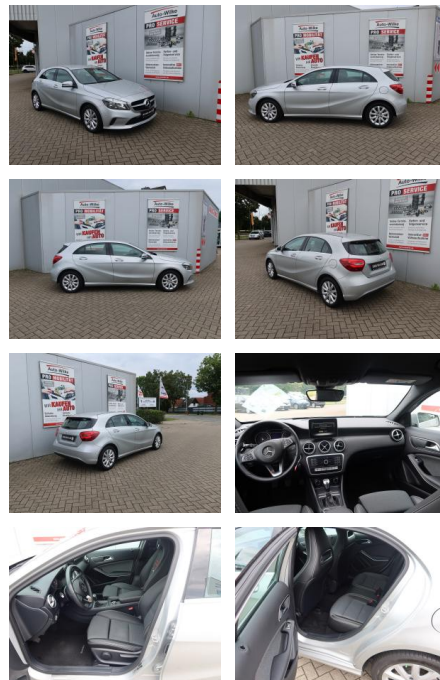

Ihr Ansprechpartner

Herr Amir Schander
E-Mail: a.schander@autohauschander.de
Telefon: 09932 2868

Autohaus Schander GmbH
Blumenstraße 4 a - 94486 Osterhofen - Tel.: 09932 / 2868

Mercedes-Benz A 180 Style

AW19-1J56983Angebotsnr.:

Erstzulassung:	Kilometer:	Farbe:	Leistung:	Kraftstoffart:
08.12.2016	39.450	silber	90 kW / 122 PS	Benzin

PREIS
17.980 €

FINANZIERUNGSBEISPIEL
Laufzeit: 60 Monate Anzahlung: 20 %
Basis-Finanzierung:* Mtl. Rate:
Zielraten-Finanzierung:** Mtl. Rate: **168 €**