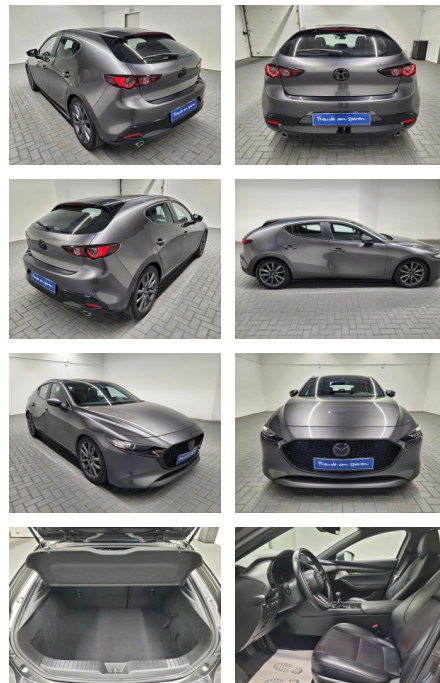

Ihr Ansprechpartner

Herr Eugen Schander

E-Mail: e.schander@autohausschander.de

Telefon: 09932 2868

Autohaus Schander GmbH

Blumenstraße 4 a - 94486 Osterhofen - Tel.: 09932 / 2868

Mazda 3 "Skyactive-D Selection LED/Navi/Leder

AM35-29069 **Angebotsnr.:**

Erstzulassung:	Kilometer:	Farbe:	Leistung:	Kraftstoffart:
14.02.2019	37.500		85 kW / 116 PS	Diesel

PREIS
26.310 €

FINANZIERUNGSBEISPIEL

Laufzeit: 60 Monate Anzahlung: 20 %
Basis-Finanzierung:* Mtl. Rate:
Zielraten-Finanzierung:** Mtl. Rate: **246 €**