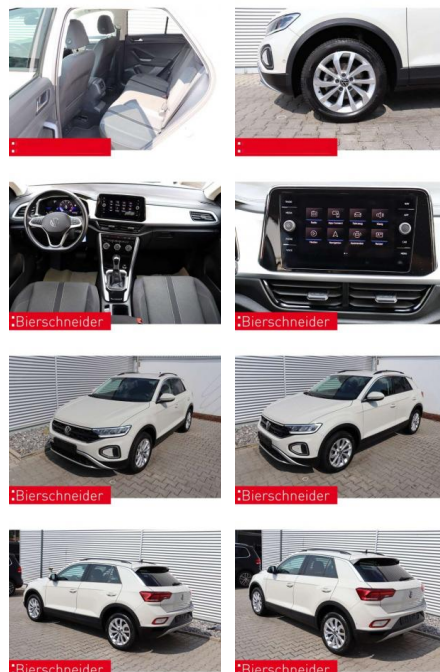

BS05-4700 **Angebotsnr.:**

Erstzulassung:	Kilometer:	Farbe:	Leistung:	Kraftstoffart:	Verbr. komb.	CO2-Emission	CO2-Klasse (WLTP)
01.05.2023	41.050	Grau	110 kW / 150 PS	Benzin	6,4 l/100km	144 g/km	E

PREIS
27.360 €