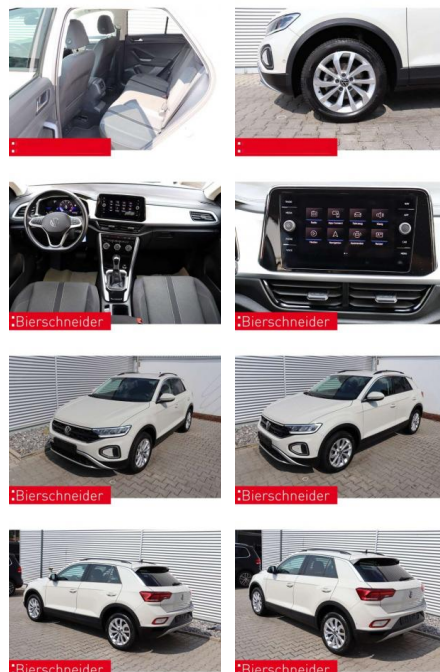

## Volkswagen T-Roc 1.5 TSI DSG Life AHK LED NAVI

BS05-4702 **Angebotsnr.:**

Erstzulassung:	Kilometer:	Farbe:	Leistung:	Kraftstoffart:	Verbr. komb.	CO2-Emission	CO2-Klasse (WLTP)
01.05.2023	35.320	Grau	110 kW / 150 PS	Benzin	6,4 l/100km	144 g/km	E