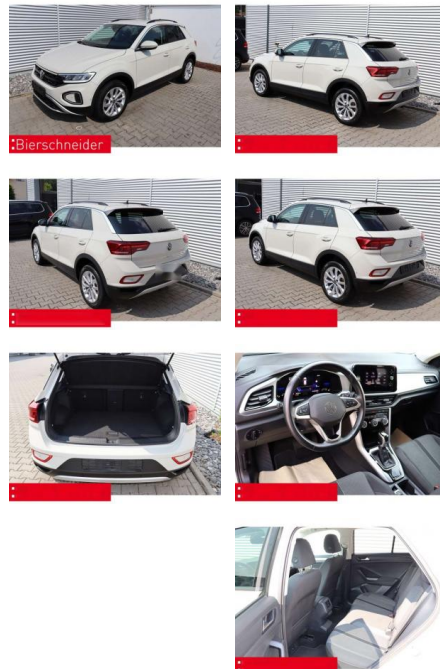

## Volkswagen T-Roc 1.5 TSI DSG Life AHK LED NAVI

BS05-4690    **Angebotsnr.:**

Erstzulassung:	Kilometer:	Farbe:	Leistung:	Kraftstoffart:	Verbr. komb.	CO2-Emission	CO2-Klasse (WLTP)
01.05.2023	32.770	Grau	110 kW / 150 PS	Benzin	6,4 l/100km	144 g/km	E