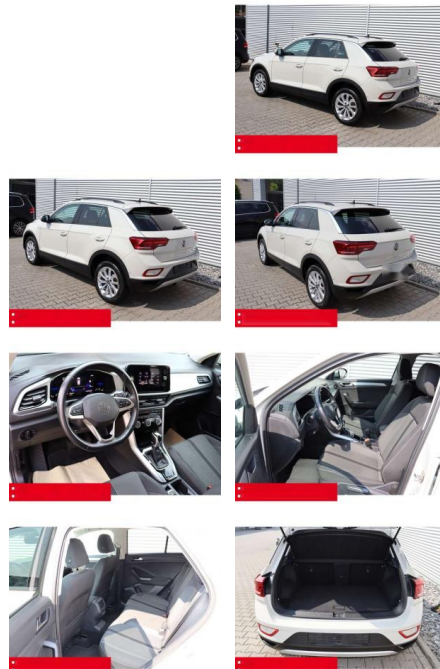

## Volkswagen T-Roc 1.5 TSI DSG Life AHK LED NAVI

BS05-4698 **Angebotsnr.:**

Erstzulassung:	Kilometer:	Farbe:	Leistung:	Kraftstoffart:	Verbr. komb.	CO2-Emission	CO2-Klasse (WLTP)
01.05.2023	28.100	Grau	110 kW / 150 PS	Benzin	6,4 l/100km	144 g/km	E