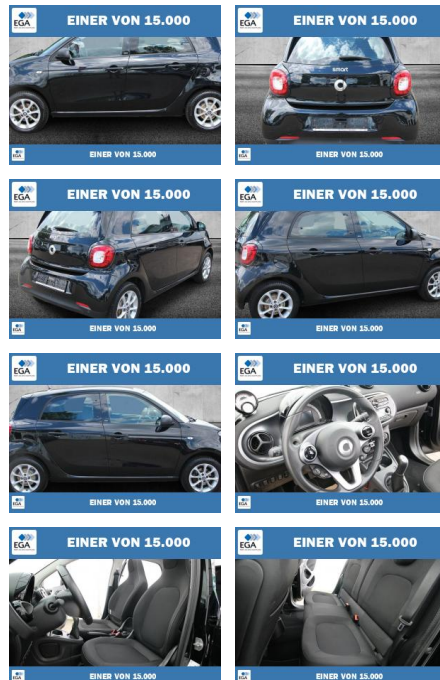

PW01-22412-01 Angebotsnr.:

Erstzulassung:	Kilometer:	Farbe:	Leistung:	Kraftstoffart:
01.04.2019	38.382	Schwarz	52 kW / 71 PS	Benzin

PREIS
13.240 €

FINANZIERUNGSBEISPIEL
Laufzeit: 60 Monate Anzahlung: 20 %
Basis-Finanzierung:* Mtl. Rate:
Zielraten-Finanzierung:** Mtl. Rate: **124 €**