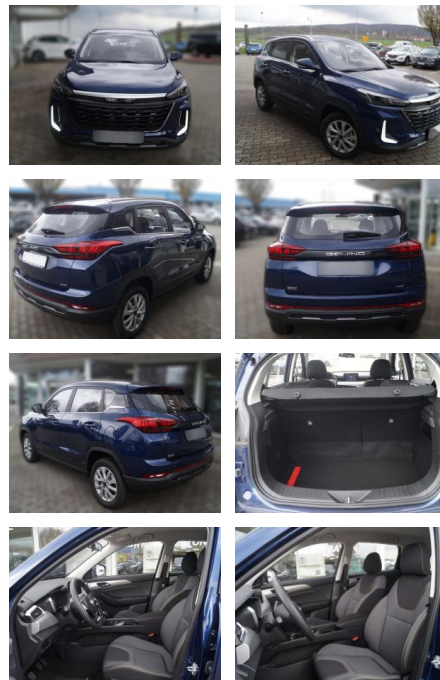

HE03-123133_909 Gebotsnr.:

Erstzulassung:	Kilometer:	Farbe:	Leistung:	Kraftstoffart:
01.11.2023	4.012	Blau	85 kW / 116 PS	Benzin

PREIS
17.630 €

FINANZIERUNGSBEISPIEL

Laufzeit: 60 Monate Anzahlung: 20 %
Basis-Finanzierung:* Mtl. Rate:
Zielraten-Finanzierung:** Mtl. Rate: **165 €**