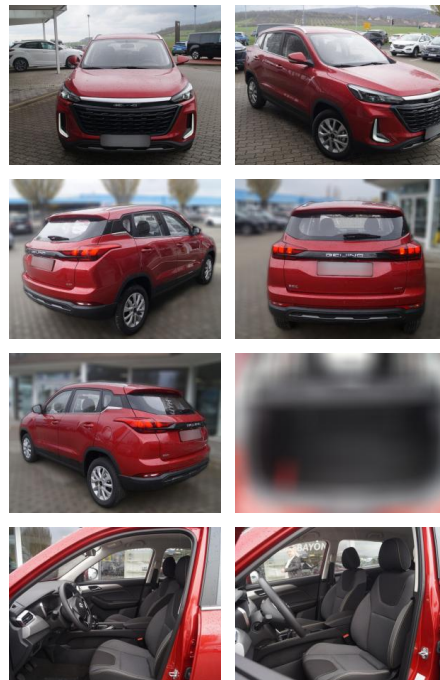

HE03-123134_000 Gebotsnr.:

Erstzulassung:	Kilometer:	Farbe:	Leistung:	Kraftstoffart:
01.11.2023	7.484	Rot	85 kW / 116 PS	Benzin

PREIS
17.630 €

FINANZIERUNGSBEISPIEL

Laufzeit: 60 Monate Anzahlung: 20 %
Basis-Finanzierung:* Mtl. Rate:
Zielraten-Finanzierung:** Mtl. Rate: **165 €**