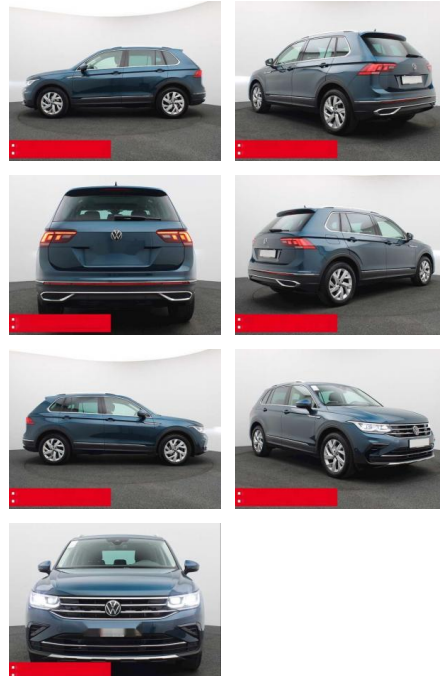

BS05-74596 **Angebotsnr.:**

Erstzulassung:	Kilometer:	Farbe:	Leistung:	Kraftstoffart:	Verbr. komb.	CO2-Emission	CO2-Klasse (WLTP)
01.10.2023	13.510	Blau	110 kW / 150 PS	Benzin	5,8 l/100km	151 g/km	E

PREIS
40.340 €