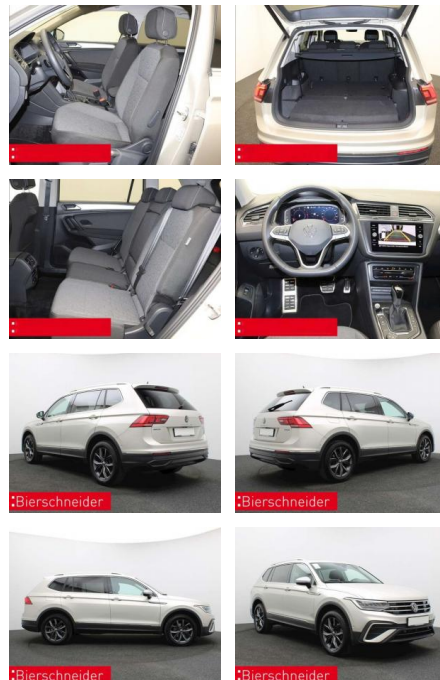

Ihr Ansprechpartner

Herr Amir Schander
E-Mail: a.schander@autohausschander.de
Telefon: 09932 2868

Autohaus Schander GmbH
Blumenstraße 4 a - 94486 Osterhofen - Tel.: 09932 / 2868

Volkswagen Tiguan Allspace 2.0 TDI DSF 4Mo. Move

BS05-75229 **Angebotsnr.:**

Erstzulassung:	Kilometer:	Farbe:	Leistung:	Kraftstoffart:	Verbr. komb.	CO2-Emission	CO2-Klasse (WLTP)
01.11.2023	24.920	Silber	110 kW / 150 PS	Benzin	6,4 l/100km	169 g/km	F

PREIS
41.890 €

FINANZIERUNGSBEISPIEL
Laufzeit: 60 Monate   Anzahlung: 20 %
Basis-Finanzierung:*   Mtl. Rate:
Zielraten-Finanzierung:**   Mtl. Rate: **392 €**

* Basisfinanzierung: Anzahlung: 8.378 Euro, Laufzeit: 60 Monate, Nettodarlehen: 33.512 Euro, Gesamtbetrag: 48.400 Euro, Zinssätze: 7.5% Sollz. (gebunden), 7.77% eff.
** Zielratenfinanzierung: Anzahlung: 8.378 Euro, Laufzeit: 60 Monate, Nettodarlehen: 33.512 Euro, Zielrate: 20.945 Euro, Gesamtbetrag: 52.468 Euro, Zinssätze: 7.5% Sollz. (gebunden), 7.77% eff.,

Vermittlung für: Santander Consumer Bank
Repräsentatives Beispiel gem. § 17 Abs. 4 PAngV. Diese Finanzierungsangebote sind Beispiele. Gerne ermitteln wir für Sie Ihr individuelles Angebot.

Ausstattung

Sicherheit

- Anti-Blockiersystem ABS

Multimedia

- Radio

Weiteres

- Diesel
- HIGHLIGHTS Sondermodell MOVE
- 7-Sitzplätze PANORAMA-SCHIEBEDACH
- NAVIGATIONSSYSTEM DISCOVER MEDIA incl. Streaming und Internet LM-Felgen 18
- KINGSTON ANHÄNGEVORRICHTUNG (anklapp-/schwenkbar) RÜCKFAHRKAMERA
- ASSISTENZ-SYSTEME
- ACC-ABSTANDSTEMPOMAT-ADAPTIVE CRUISEKOPF-Airbags SEITEN-Airbags hinten
- CONTROL FRONT ASSIST
- Müdigkeitserkennung NOTBREMSASSISTENT
- PARKLENK-ASSISTENT SPURHALTE-ASSISTENT
- LIGHT ASSIST VERKEHRSZEICHENERKENNUNG
- Fußgängererkennung INFOTAINMENT &

- vorn Beifahrersitzlehne komplett umklappbar AUSSEN-AUSSTATTUNG Dachreling vorbehalten.
- silber/Alu-Optik Abgedunkelte Scheiben ab B-Säule Metallic-Lackierung LICHT & SICHT LED-SCHEINWERFER LED-Tagfahrlicht
- Ambientebeleuchtung mit 30 Farben Coming Home Funktion TECHNIK Regensensor
- Reifendruckkontrolle Scheibenwaschdüsen beheizbar Berg-Abfahrhilfe
- Fahrprofil-Auswahl 12 Volt-Steckdose im Kofferraum Servolenkung UMWELT
- Diesel-Partikelfilter (DPF) Start Stopp
- Anlage mit Rekuperation Abgasnorm EU6 AP
- GETRIEBE 7-Gang-Automatikgetriebe
- SICHERHEIT FRONT-Airbags KNIE-Airbag
- SEITEN-Airbags hinten SEITEN-Airbags vorn Pro-Aktives
- Insassen-Schutzsystem Isofix
- Airbag-Deaktivierungsschalter ABS - ESP
- Alarmanlage Elektronisches
- Stabilitäts-Programm ESP mit

- Zwischenverkauf und Irrtümer vorbehalten.

STÄNDIG ÜBER 15.000 FAHRZEUGE IM BESTAND!