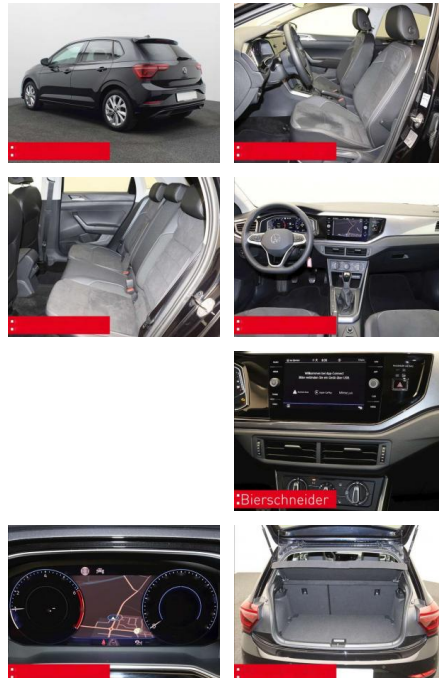

Ihr Ansprechpartner

Herr Amir Schander
E-Mail: a.schander@autohauschander.de
Telefon: 09932 2868

Autohaus Schander GmbH
Blumenstraße 4 a - 94486 Osterhofen - Tel.: 09932 / 2868

Volkswagen Polo 1.0 TSI Style NAVI ACC KAMERA

BS05-74628 **Angebotsnr.:**

Erstzulassung:	Kilometer:	Farbe:	Leistung:	Kraftstoffart:	Verbr. komb.	CO2-Emission	CO2-Klasse (WLTP)
01.11.2023	21.960	Schwarz	70 kW / 95 PS	Benzin	5,2 l/100km	119 g/km	D

PREIS
20.980 €

FINANZIERUNGSBEISPIEL

Laufzeit: 60 Monate   Anzahlung: 20 %
Basis-Finanzierung:*   Mtl. Rate:
Zielraten-Finanzierung:**   Mtl. Rate: **196 €**

* Basisfinanzierung: Anzahlung: 4.196 Euro, Laufzeit: 60 Monate, Nettodarlehen: 16.784 Euro, Gesamtbetrag: 24.240 Euro, Zinssätze: 7.5% Sollz. (gebunden), 7.77% eff.
** Zielratenfinanzierung: Anzahlung: 4.196 Euro, Laufzeit: 60 Monate, Nettodarlehen: 16.784 Euro, Zielrate: 10.490 Euro, Gesamtbetrag: 26.278 Euro, Zinssätze: 7.5% Sollz. (gebunden), 7.77% eff.,

Vermittlung für: Santander Consumer Bank
Repräsentatives Beispiel gem. § 17 Abs. 4 PAngV. Diese Finanzierungsangebote sind Beispiele. Gerne ermitteln wir für Sie Ihr individuelles Angebot.

Ausstattung

Sicherheit

- Anti-Blockiersystem ABS

- Zwischenverkauf und Irrtümer vorbehalten.

Multimedia

- Radio

Weiteres

- HIGHLIGHTS Sondermodell STYLE
  NAVIGATIONSSYSTEM DISCOVER MEDIA incl.
  Streaming und Internet LM-Felgen 16
  PALERMO IQ.LIGHT -
  LED-Matrixscheinwerfer Sitzbezüge
  Stoff/ArtVelours RÜCKFAHRKAMERA
  ASSISTENZ-SYSTEME
  ACC-ABSTANDSTEMPOMAT-ADAPTIVE CRUISE
  CONTROL Berganfahr-Assistent
  Fernlichtassistent DYNAMIK LIGHT ASSIST
  (blendfreies FL) Müdigkeitserkennung
  NOTBREMSASSISTENT SPURHALTE-ASSISTENT
  TRAVEL ASSIST VERKEHRSSZEICHENERKENNUNG
  Fußgängererkennung Einparkhilfe PDC

STÄNDIG ÜBER 15.000 FAHRZEUGE IM BESTAND!