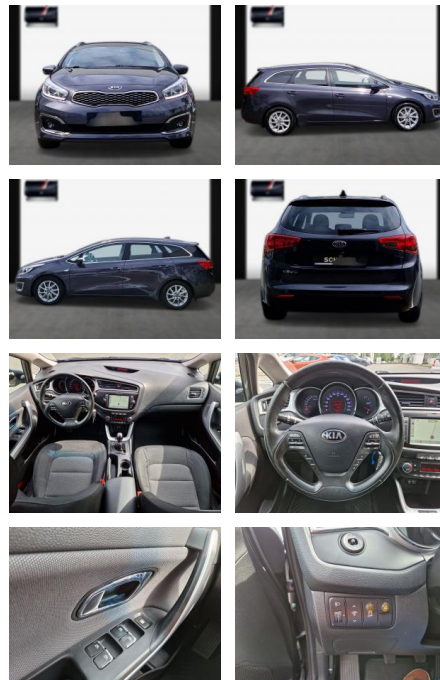

## Kia cee'd Sporty Wagon Ceed Sportswagon

SA13-HL21386Angebotsnr.:

| Erstzulassung: | Kilometer: | Farbe:  | Leistung:      | Kraftstoffart: |
|----------------|------------|---------|----------------|----------------|
| 15.02.2017     | 92.800     | Diverse | 99 kW / 135 PS | Benzin         |