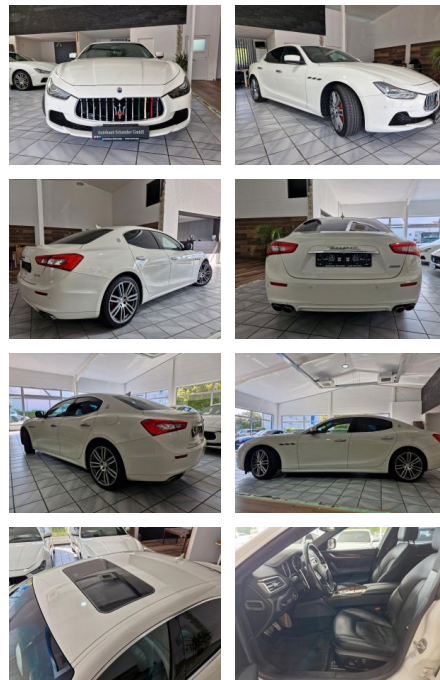

## Maserati Ghibli 3.0 V6 \*Xenon\*SHZ\*Sitzbelüftung...

SO02-1-130884Angebotsnr.:

Erstzulassung:	Kilometer:	Farbe:	Leistung:	Kraftstoffart:
18.11.2014	75.474	Diverse	243 kW / 330 PS	Benzin

**PREIS**  
**25.990 €**