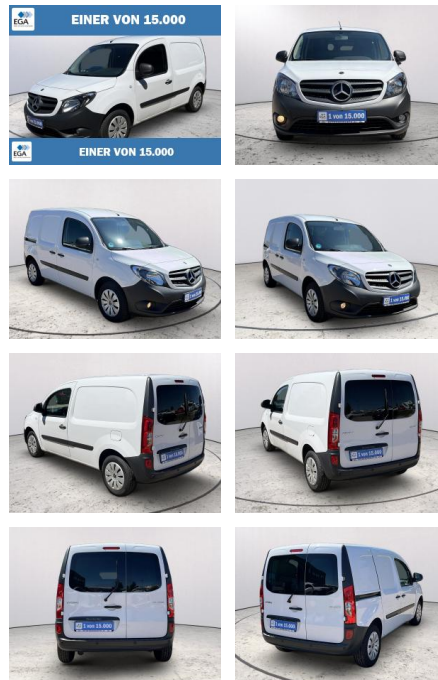

Ihr Ansprechpartner

Herr Amir Schander
E-Mail: a.schander@autohauerschander.de
Telefon: 09932 2868

Autohaus Schander GmbH
Blumenstraße 4 a - 94486 Osterhofen - Tel.: 09932 / 2868

Mercedes-Benz Citan 111 CDI Lang *Klimaanlage*PD...

AB73-0026-6100 Angebotsnr.:

Erstzulassung:	Kilometer:	Farbe:	Leistung:	Kraftstoffart:
09.12.2020	87.431		85 kW / 116 PS	Diesel

PREIS
14.290 €

FINANZIERUNGSBEISPIEL
Laufzeit: 60 Monate   Anzahlung: 20 %
Basis-Finanzierung:*   Mtl. Rate:
Zielraten-Finanzierung:**   Mtl. Rate: **134 €**

* Basisfinanzierung: Anzahlung: 2.858 Euro, Laufzeit: 60 Monate, Nettodarlehen: 11.432 Euro, Gesamtbetrag: 16.511 Euro, Zinssätze: 7.5% Sollz. (gebunden), 7.77% eff.
** Zielratenfinanzierung: Anzahlung: 2.858 Euro, Laufzeit: 60 Monate, Nettodarlehen: 11.432 Euro, Zielrate: 7.145 Euro, Gesamtbetrag: 17.899 Euro, Zinssätze: 7.5% Sollz. (gebunden), 7.77% eff.,

Vermittlung für: Santander Consumer Bank
Repräsentatives Beispiel gem. § 17 Abs. 4 PAngV. Diese Finanzierungsangebote sind Beispiele. Gerne ermitteln wir für Sie Ihr individuelles Angebot.

Ausstattung

Besonderheiten

- Klimaanlage
- Parktronic-System
- Getriebe 6-Gang
- Audiosystem: Radio
- Tagfahrlicht
- Zentralverriegelung mit FB
- Radstand 2697 mm
- Laderaumtrennwand mit Fenster
- Schiebetür Lade-/Fahrgastraum rechts
- Zusatzheizung
- Heckscheibe / Rückwandfenster getönt
- Heckflügeltüren mit Verglasung
- Öffnungswinkel 180 Grad
- Fenster für hintere Türen / Heckklappe mit Wisch-/Waschanlage
- Ablagefach oberhalb Frontscheibe
- Holzboden Laderaum
- Verkleidung im Lade-/FG-Raum: Sperrholz
- Fahrassistenz-System: Berganfahrhilfe

Sicherheit

- Geschwindigkeitsbegrenzungsanlage
- PDC Park Distance Control hinten
- Anti-Blockiersystem ABS
- Antischlupfregelung ASC+T
- elektronische Stabilitätskontrolle (ESP / DSP)
- Servolenkung
- Geschwindigkeitsregelung (Tempomat)
- Tagfahrlicht
- Airbag Fahrerseite
- Anti-Blockier-System
- Antriebs-Schlupfregelung
- Elektron. Stabilitäts-Programm
- Airbag Beifahrerseite

Multimedia

- USB
- Radio
- CD Radio
- Freisprechen

- MP3 Anschluss
- Bluetooth

Komfort

- Klimaanlage
- Front-Airbags
- Zentralverriegelung
- Fernbedienung Zentralverriegelung
- Bordcomputer
- Sitz vorn links höhenverstellbar
- Außenspiegel elektr. verstell- und heizbar, beide
- Außentemperaturanzeige
- Heckscheibe heizbar
- Armauflage vorn mit Fach
- Antriebsart: Frontantrieb
- BlueEfficiency-Paket
- Seitenschutzleisten
- Karosserie/Aufbau: Kasten

STÄNDIG ÜBER 15.000 FAHRZEUGE IM BESTAND!