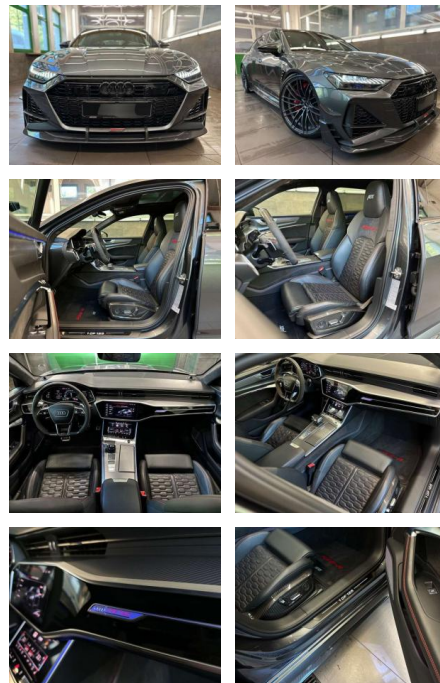

## Audi RS6 -R ABT NR. 1/125 Promotionfzg. 740

CS09-10754177 **Angebotsnr.:**

Erstzulassung:	Kilometer:	Farbe:	Leistung:	Kraftstoffart:	Verbr. komb.	CO2-Emission	CO2-Klasse (WLTP)
01.01.2020	34.601	Grau	544 kW / 740 PS	Benzin	11,7 l/100km	268 g/km	G