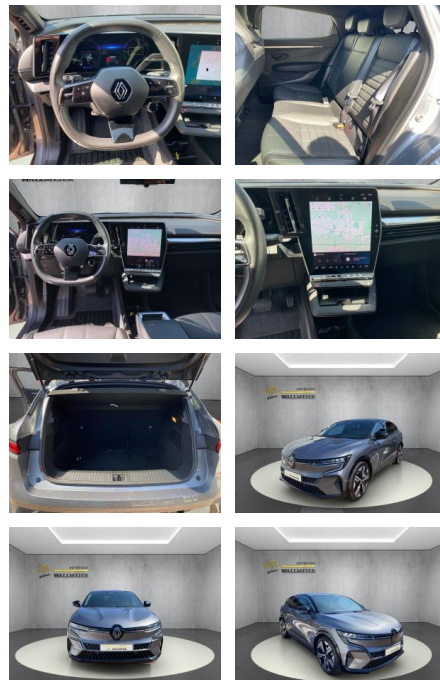

Ihr Ansprechpartner

Herr Amir Schander
E-Mail: a.schander@autohausschander.de
Telefon: 09932 2868

Autohaus Schander GmbH
Blumenstraße 4 a - 94486 Osterhofen - Tel.: 09932 / 2868

Renault Megane Megane Iconic

WS04-795951 **Angebotsnr.:**

Erstzulassung:	Kilometer:	Farbe:	Leistung:	Kraftstoffart:
19.10.2022	34.650	Grau	160 kW / 218 PS	Elektro

PREIS
37.240 €

FINANZIERUNGSBEISPIEL
Laufzeit: 60 Monate   Anzahlung: 20 %
Basis-Finanzierung:*   Mtl. Rate:
Zielraten-Finanzierung:**   Mtl. Rate: **349 €**

* Basisfinanzierung: Anzahlung: 7.448 Euro, Laufzeit: 60 Monate, Nettodarlehen: 29.792 Euro, Gesamtbetrag: 43.027 Euro, Zinssätze: 7.5% Sollz. (gebunden), 7.77% eff.
** Zielratenfinanzierung: Anzahlung: 7.448 Euro, Laufzeit: 60 Monate, Nettodarlehen: 29.792 Euro, Zielrate: 18.620 Euro, Gesamtbetrag: 46.644 Euro, Zinssätze: 7.5% Sollz. (gebunden), 7.77% eff.,

Vermittlung für: Santander Consumer Bank
Repräsentatives Beispiel gem. § 17 Abs. 4 PAngV. Diese Finanzierungsangebote sind Beispiele. Gerne ermitteln wir für Sie Ihr individuelles Angebot.

Ausstattung

Sicherheit

- Abstandswarner
- Geschwindigkeitsbegrenzungsanlage
- Müdigkeitswarnsystem
- Notbremsassistent
- Notrufsystem
- Reifendruckkontrollsystem
- Totwinkel-Assistent
- PDC Park Distance Control hinten
- Elektronische Parkbremse
- Anti-Blockiersystem ABS
- elektronische Stabilitätskontrolle (ESP / DSP)
- Geschwindigkeitsregelung (Tempomat)
- Regensensor
- Kindersitzbefestigung
- PDC Park Distance Control vorne
- LED-Scheinwerfer
- Spurhalteassistent
- Notbremsassistent

Multimedia

- Android Auto
- CarPlay
- Induktionsladen für Smartphones
- Soundsystem
- USB
- Verkehrszeichenerkennung
- 360°-Kamera
- Sprachsteuerung
- Touchscreen
- Freisprechen
- CD Wechsler
- el. Sitzverstellung
- Navigation mit Bildschirm
- MP3 Anschluss
- Bluetooth

Komfort

- Berganfahrassistent
- Beheizbares Lenkrad
- Fernlichtassistent

- 2-Zonen-Klimaautomatik
- Front- und Seiten-Airbags
- Innenspiegel automatisch abblendend
- Lederlenkrad
- Lordosenstütze
- Massagesitze
- Zentralverriegelung
- Fernbedienung Zentralverriegelung
- Bordcomputer
- Automatik
- Keyless Entry
- * Abstandswarner * Android Auto * Apple CarPlay * Außenspiegel elektr. * Einparkhilfe (PDC) mit Kamera * Einparkhilfe (PDC) selbstlenkend * Einparkhilfe (PDC) Sensoren hinten * Einparkhilfe (PDC) Sensoren vorne * Elektr. Fensterheber * Elektrische Sitze * Induktionsladen für Smartphones * keyless-Go * Klimaanlage *

STÄNDIG ÜBER 15.000 FAHRZEUGE IM BESTAND!