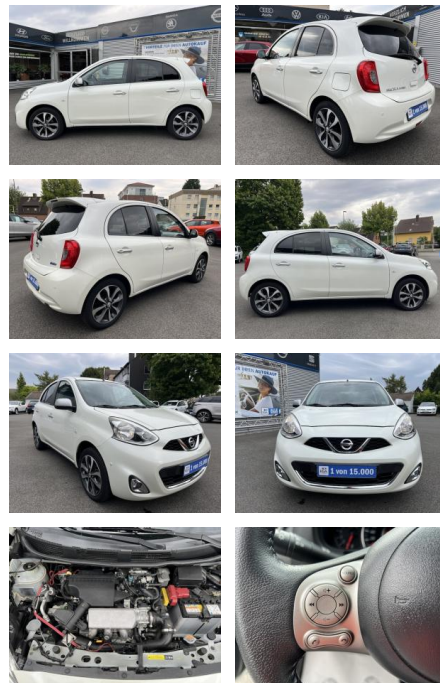

Ihr Ansprechpartner

Herr Eugen Schander
E-Mail: e.schander@autohausschander.de
Telefon: 09932 2868

Autohaus Schander GmbH
Blumenstraße 4 a - 94486 Osterhofen - Tel.: 09932 / 2868

Nissan Micra 1.2 DIG-S N-TEC KLIMA*SHZG*NAVI*BTH...

AC00-U030044Angebotsnr.:

Erstzulassung:	Kilometer:	Farbe:	Leistung:	Kraftstoffart:
27.01.2017	42.100	Weiß	72 kW / 98 PS	Benzin

PREIS
12.000 €

FINANZIERUNGSBEISPIEL
Laufzeit: 60 Monate Anzahlung: 20 %
Basis-Finanzierung:* Mtl. Rate:
Zielraten-Finanzierung:** Mtl. Rate: **112 €**