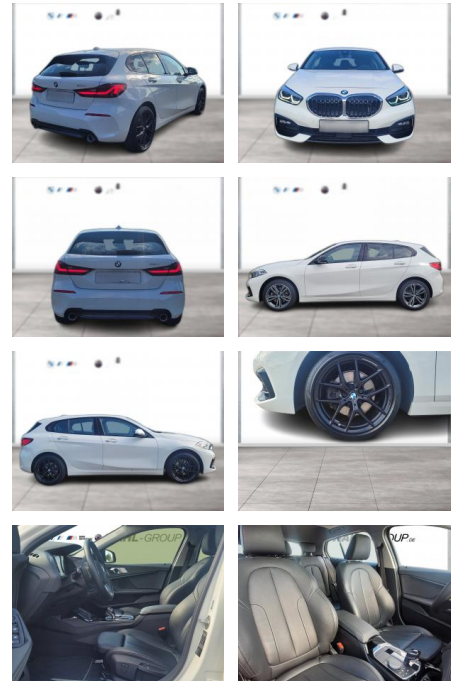

WG00-238583 Angebotsnr.:

Erstzulassung:	Kilometer:	Farbe:	Leistung:	Kraftstoffart:
01.03.2021	78.250	Weiß	110 kW / 150 PS	Diesel

PREIS
27.360 €

FINANZIERUNGSBEISPIEL
Laufzeit: 60 Monate Anzahlung: 20 %
Basis-Finanzierung:* Mtl. Rate:
Zielraten-Finanzierung:** Mtl. Rate: **256 €**