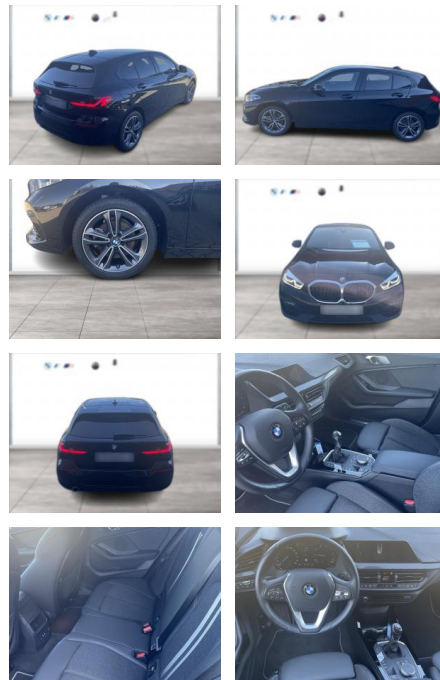

WG09-223944 Angebotsnr.:

Erstzulassung:	Kilometer:	Farbe:	Leistung:	Kraftstoffart:
01.01.2021	22.943	Schwarz	100 kW / 136 PS	Benzin

PREIS
22.720 €

FINANZIERUNGSBEISPIEL

Laufzeit: 60 Monate Anzahlung: 20 %
Basis-Finanzierung:* Mtl. Rate:
Zielraten-Finanzierung:** Mtl. Rate: **213 €**