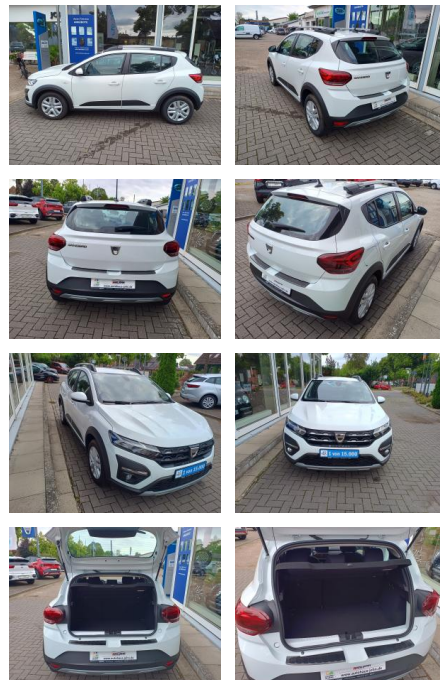

## Dacia Sandero III 1.0 TCe 90 Stepway mit Ganzjah...

KJ00-KCJ2408-AG654056:

| Erstzulassung: | Kilometer: | Farbe: | Leistung:     | Kraftstoffart: | Verbr. komb. | CO2-Emission | CO2-Klasse (WLTP) |
|----------------|------------|--------|---------------|----------------|--------------|--------------|-------------------|
| 29.03.2023     | 47.320     | Weiß   | 67 kW / 91 PS | Benzin         | 6,2 l/100km  | 140 g/km     | E                 |