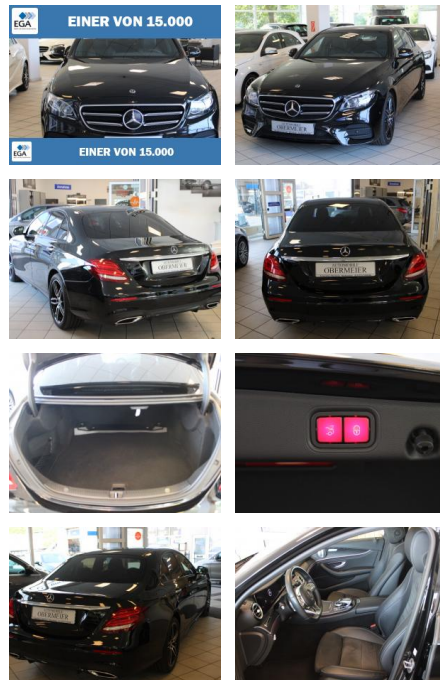

AO15-1 24 G 1 **Angebotsnr.:**

Erstzulassung:	Kilometer:	Farbe:	Leistung:	Kraftstoffart:
10.02.2020	87.300	Schwarz	180 kW / 245 PS	Diesel

PREIS
43.950 €

FINANZIERUNGSBEISPIEL
Laufzeit: 60 Monate Anzahlung: 20 %
Basis-Finanzierung:* Mtl. Rate:
Zielraten-Finanzierung:** Mtl. Rate: **412 €**