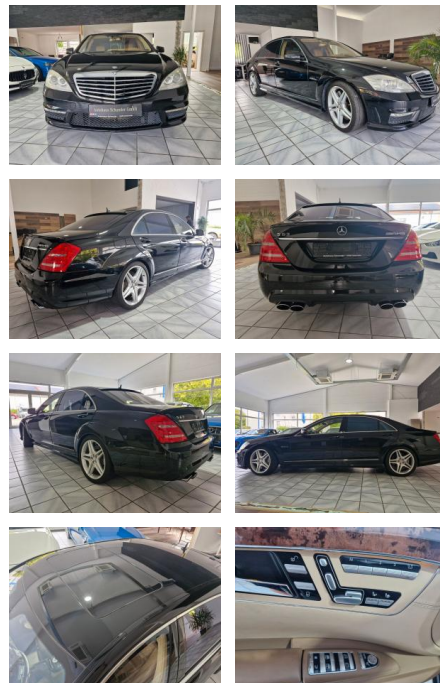

Ihr Ansprechpartner

Herr Eugen Schander
E-Mail: e.schander@autohausschander.de
Telefon: 09932 2868

Autohaus Schander GmbH
Blumenstraße 4 a - 94486 Osterhofen - Tel.: 09932 / 2868

Mercedes-Benz S 63 AMG

SO02-18-141700 **Angebotsnr.:**

Erstzulassung:	Kilometer:	Farbe:	Leistung:	Kraftstoffart:
18.06.2007	61.395	Diverse	386 kW / 525 PS	Benzin

PREIS
26.900 €

FINANZIERUNGSBEISPIEL
Laufzeit: 60 Monate Anzahlung: 20 %
Basis-Finanzierung:* Mtl. Rate:
Zielraten-Finanzierung:** Mtl. Rate: **252 €**