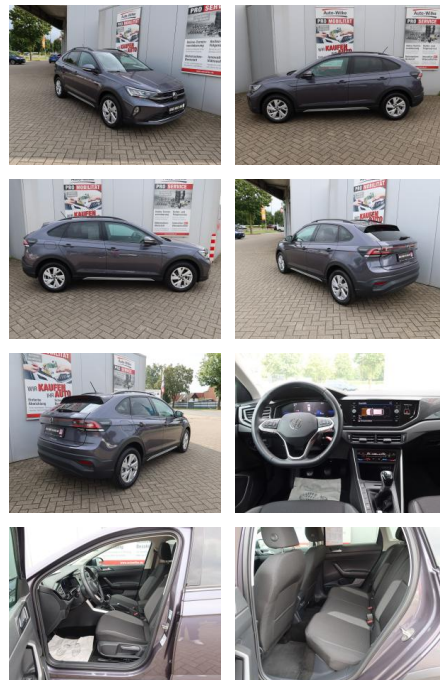

## Volkswagen Taigo 1.0 TSI\*KLIMAAUTOMATIK\*EINPARKH...

AW19-PY08001 Angebotsnr.:

| Erstzulassung: | Kilometer: | Farbe: | Leistung:      | Kraftstoffart: | Verbr. komb. | CO2-Emission | CO2-Klasse (WLTP) |
|----------------|------------|--------|----------------|----------------|--------------|--------------|-------------------|
| 14.06.2023     | 8.260      | grau   | 81 kW / 110 PS | Benzin         | 5,4 l/100km  | 123 g/km     | D                 |