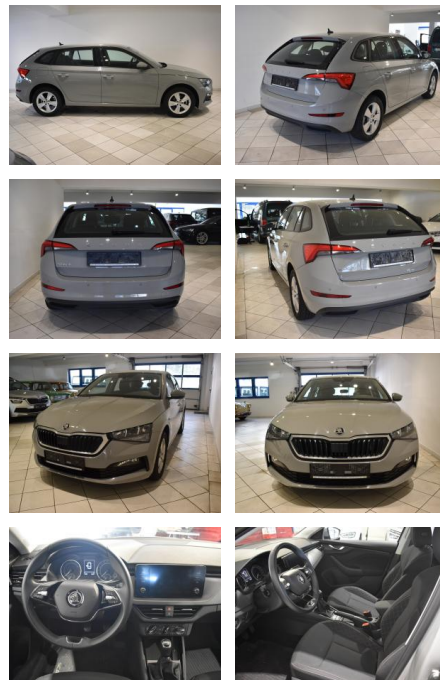

AH44-ATS3661Angebotsnr.:

VERKAUFT

Erstzulassung:	Kilometer:	Farbe:	Leistung:	Kraftstoffart:	Verbr. komb.	CO2-Emission	CO2-Klasse (WLTP)
12.06.2023	14.336	grau	110 kW / 150 PS	Benzin	5,7 l/100km	128 g/km	D