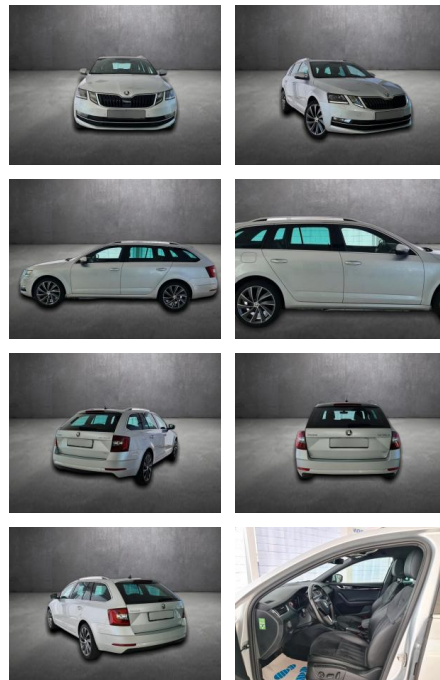

AH90-72723-110 **Angebotsnr.:**

Erstzulassung:	Kilometer:	Farbe:	Leistung:	Kraftstoffart:
16.12.2019	110.918	Diverse	140 kW / 190 PS	Benzin

PREIS
21.280 €

FINANZIERUNGSBEISPIEL

Laufzeit: 60 Monate Anzahlung: 20 %
Basis-Finanzierung:* Mtl. Rate:
Zielraten-Finanzierung:** Mtl. Rate: **199 €**