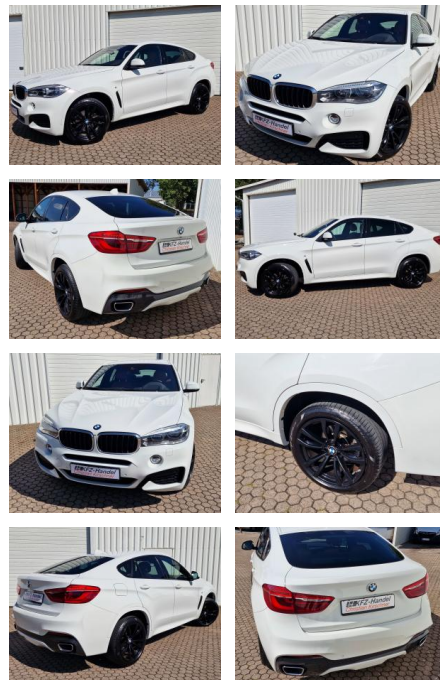

## BMW X6 xDrive\*ACC\*AHK\*HUD\*R-Cam\*M-Sport\*DAB\*LED

KK00-29-84391Angebotsnr.:

### Digitales Cockpit\*20 Zoll\*LED Navi Prof.\* Aktiver Tempomat

Erstzulassung:	Kilometer:	Farbe:	Leistung:	Kraftstoffart:
28.02.2020	67.850	Weiß	190 kW / 258 PS	Diesel

PREIS  
**48.560 €**