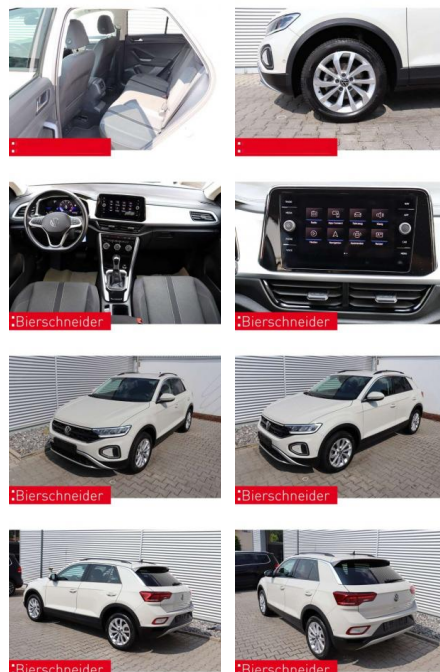

BS05-4691 **Angebotsnr.:**

Erstzulassung:	Kilometer:	Farbe:	Leistung:	Kraftstoffart:	Verbr. komb.	CO2-Emission	CO2-Klasse (WLTP)
01.05.2023	38.380	Grau	110 kW / 150 PS	Benzin	6,4 l/100km	144 g/km	E

PREIS
27.360 €