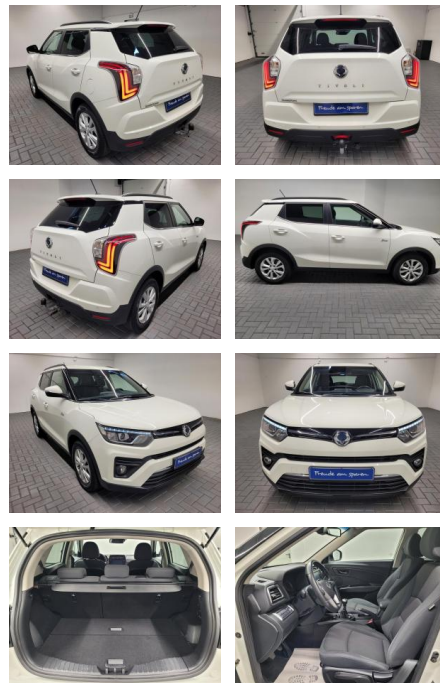

AM35-26484 **Angebotsnr.:**

Erstzulassung:	Kilometer:	Farbe:	Leistung:	Kraftstoffart:
09.06.2020	45.300		120 kW / 163 PS	Benzin

PREIS
20.760 €

FINANZIERUNGSBEISPIEL

Laufzeit: 60 Monate Anzahlung: 20 %
Basis-Finanzierung:* Mtl. Rate:
Zielraten-Finanzierung:** Mtl. Rate: **194 €**