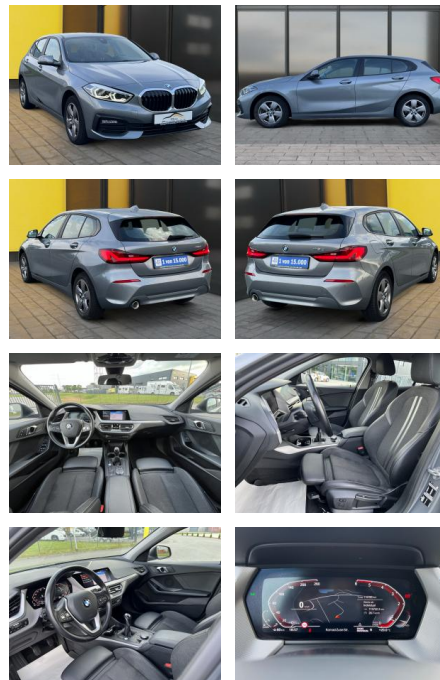

AB19-NB3-103Angebotsnr.:

Erstzulassung:	Kilometer:	Farbe:	Leistung:	Kraftstoffart:
08.04.2022	115.000	Grau	85 kW / 116 PS	Diesel

PREIS
18.710 €

FINANZIERUNGSBEISPIEL

Laufzeit: 60 Monate Anzahlung: 20 %
Basis-Finanzierung:* Mtl. Rate:
Zielraten-Finanzierung:** Mtl. Rate: **175 €**