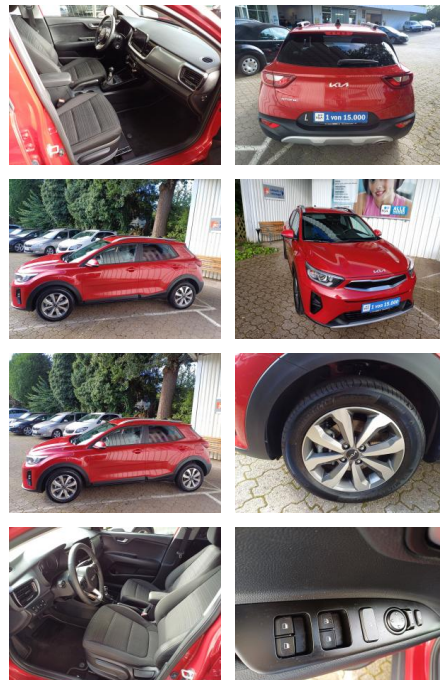

FL00-H6240H2Angebotsnr.:

Erstzulassung:	Kilometer:	Farbe:	Leistung:	Kraftstoffart:
21.04.2023	15.510	Rot	62 kW / 84 PS	Benzin

PREIS
19.440 €

FINANZIERUNGSBEISPIEL
Laufzeit: 60 Monate Anzahlung: 20 %
Basis-Finanzierung:* Mtl. Rate:
Zielraten-Finanzierung:** Mtl. Rate: **182 €**