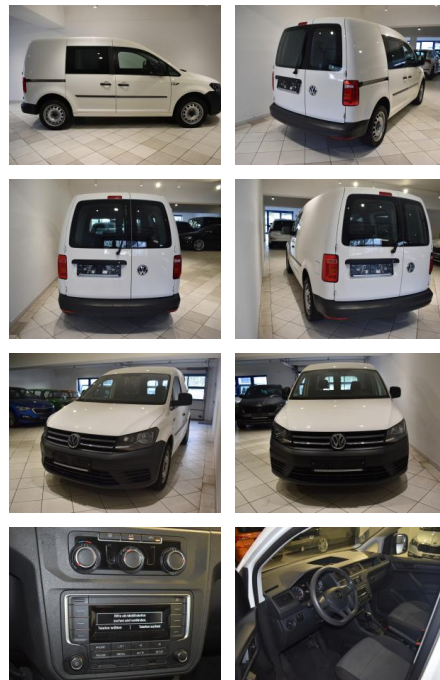

AH44-ATS6185Angebotsnr.:

Erstzulassung:	Kilometer:	Farbe:	Leistung:	Kraftstoffart:
08.05.2019	88.105	Weiß	92 kW / 125 PS	Benzin

PREIS
20.260 €

FINANZIERUNGSBEISPIEL

Laufzeit: 60 Monate Anzahlung: 20 %
Basis-Finanzierung:* Mtl. Rate:
Zielraten-Finanzierung:** Mtl. Rate: **190 €**