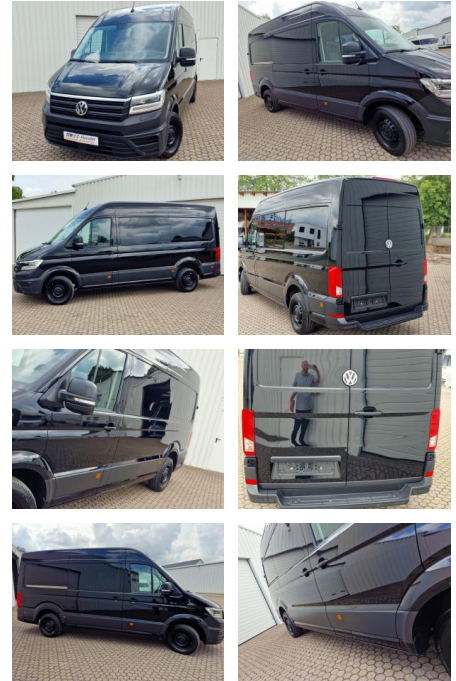

KK00-11-1279542 Angebotsnr.:

LED*Navi*5-Sitze*DAB

Erstzulassung:	Kilometer:	Farbe:	Leistung:	Kraftstoffart:
18.10.2021	113.382	Schwarz	130 kW / 177 PS	Diesel

PREIS
35.170 €

FINANZIERUNGSBEISPIEL
Laufzeit: 60 Monate Anzahlung: 20 %
Basis-Finanzierung:* Mtl. Rate:
Zielraten-Finanzierung:** Mtl. Rate: **329 €**