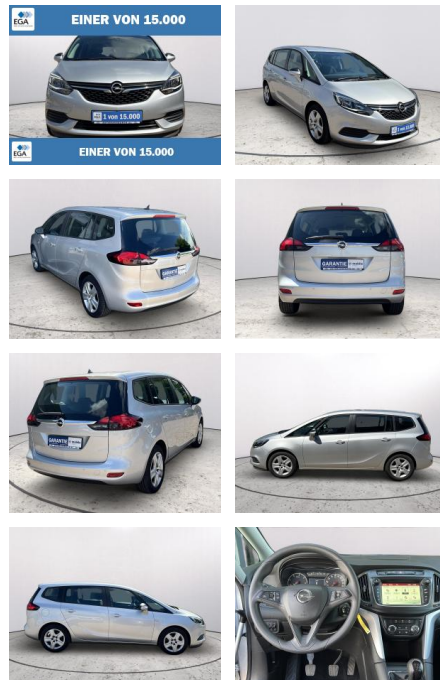

AB73-0047-8478 Angebotsnr.:

Erstzulassung:	Kilometer:	Farbe:	Leistung:	Kraftstoffart:
10.07.2017	83.602	Silber	88 kW / 120 PS	Diesel

PREIS
14.180 €

FINANZIERUNGSBEISPIEL
Laufzeit: 60 Monate Anzahlung: 20 %
Basis-Finanzierung:* Mtl. Rate:
Zielraten-Finanzierung:** Mtl. Rate: **133 €**

- Audio-Navigationssystem Navi 950 Europa IntelliLink
- AUX-IN-Anschluss
- USB-Schnittstelle
- Freisprecheinrichtung (Bluetooth) mit Sprachsteuerung
- 6 Lautsprecher
- Farbdisplay (CID)
- Bordcomputer
- Klimaanlage
- Tempomat
- Einparkhilfe/Parkpilotsystem vorn + hinten
- Ergonomiesitz vorn
- Außenspiegel elektr. verstell- und heizbar
- 4x Fensterheber elektrisch
- Tagfahrlicht LED
- Zentralverriegelung mit FB
- Getriebe 6-Gang